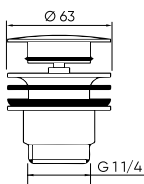

S-602 versão longa com respiro

S-603 versão curta em branco

CLICK **CLACK**

S-600

Modelo	Ref.	Medida Size	U./☐
A	010027	1 ¼"	50
B	010028	1 ¼"	50
C	010029	1 ¼"	50

Válvula para lavabo/bidé en latón cromado con sistema de apertura/cierre click clack. Tornillo M6x70. Tres versiones de tapón.

Válvula de lavatório/bidé em latão cromado com sistema de abertura/fecho click clack. Parafuso M6x70. Três versões de tampão.

S-601

Modelo	Ref.	Medida Size	U./☐
A	010030	1 ¼"	50
B	010031	1 ¼"	50

Válvula para lavabo/bidé en acabado negro mate con sistema de apertura/cierre click clack. Tornillo M6x70. Dos versiones de tapón.