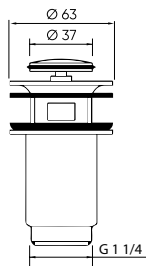

S-602 versão longa com respiro

S-603 versão curta em branco

CLICK **CLACK**

S-600

Modelo	Ref.	Medida Size	U./☐
A	010027	1 ¼"	50
B	010028	1 ¼"	50
C	010029	1 ¼"	50

Válvula para lavabo/bidé en latón cromado con sistema de apertura/cierre click clack. Tornillo M6x70. Tres versiones de tapón.

Válvula de lavatório/bidé em latão cromado com sistema de abertura/fecho click clack. Parafuso M6x70. Três versões de tampão.

S-601

Modelo	Ref.	Medida Size	U./☐
A	010030	1 ¼"	50
B	010031	1 ¼"	50

Válvula para lavabo/bidé en acabado negro mate con sistema de apertura/cierre click clack. Tornillo M6x70. Dos versiones de tapón.

Válvula de lavatório/bidé em preto mate com sistema de abertura/fecho click clack. Parafuso M6x70. Duas versões de tampão.

S-602

Modelo	Ref.	Medida Size	U./☐
A	010032	1 ¼"	50
B	010033	1 ¼"	50

Válvula para lavabo/bidé con rebosadero en latón cromado con sistema de apertura/cierre click clack. Dos versiones de tapón.