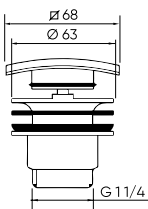

S-602 versão longa com respiro

S-603 versão curta em branco

CLICK **CLACK**

S-600

Modelo	Ref.	Medida Size	U./☐
A	010027	1 ¼"	50
B	010028	1 ¼"	50
C	010029	1 ¼"	50

Válvula para lavabo/bidé en latón cromado con sistema de apertura/cierre click clack. Tornillo M6x70. Tres versiones de tapón.