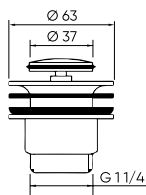

S-602 versão longa com respiro

S-603 versão curta em branco

CLICK **CLACK**

S-600

Modelo	Ref.	Medida Size	U./☐
A	010027	1 ¼"	50
B	010028	1 ¼"	50
C	010029	1 ¼"	50

Válvula para lavabo/bidé en latón cromado con sistema de apertura/cierre click clack. Tornillo M6x70. Tres versiones de tapón.