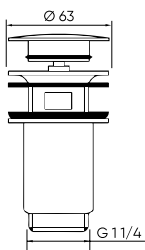

S-602 versão longa com respiro

S-603 versão curta em branco

CLICK **CLACK**

S-600

Modelo	Ref.	Medida Size	U./☐
A	010027	1 ¼"	50
B	010028	1 ¼"	50
C	010029	1 ¼"	50

Válvula para lavabo/bidé en latón cromado con sistema de apertura/cierre click clack. Tornillo M6x70. Tres versiones de tapón.

Válvula de lavatório/bidé em latão cromado com sistema de abertura/fecho click clack. Parafuso M6x70. Três versões de tampão.

S-601

Modelo	Ref.	Medida Size	U./☐
A	010030	1 ¼"	50
B	010031	1 ¼"	50

Válvula para lavabo/bidé en acabado negro mate con sistema de apertura/cierre click clack. Tornillo M6x70. Dos versiones de tapón.

Válvula de lavatório/bidé em preto mate com sistema de abertura/fecho click clack. Parafuso M6x70. Duas versões de tampão.

S-602

Modelo	Ref.	Medida Size	U./☐
A	010032	1 ¼"	50
B	010033	1 ¼"	50

Válvula para lavabo/bidé con rebosadero en latón cromado con sistema de apertura/cierre click clack. Dos versiones de tapón.