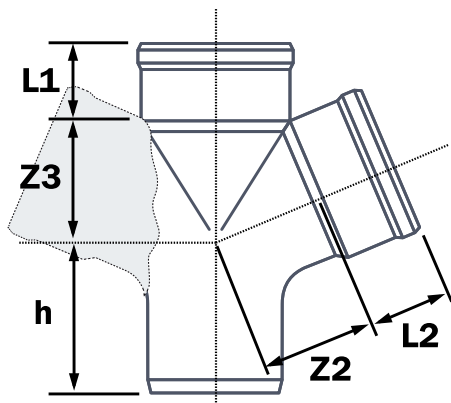

UNE EN 13501  
Euroclase: B-s<sub>1</sub>,d<sub>0</sub>

Referencia	Medidas	Características	u./caja
33040194	75	NF AFNORB-s3,d0	20
33040195	90	NF AFNOR B-s3,d0	12
33040196	110	NF AFNOR B-s3,d0	13
33040197	125	NF AFNOR B-s3,d0	8

### Cotas

Referencia	DN	h	Z2	Z3	L1	L2
33040194	75	84,5	60	60	45	45
33040195	90	100	71	71	52	52
33040196	110	120	85	85	61	61
33040197	125	128	98	98	61	61